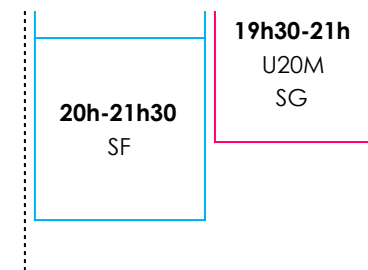

LOIR BC - HORAIRES D'ENTRAINEMENTS 2022-2023

	LUNDI	MARDI		MERCREDI		JEUDI			VENDREDI		
	Corzé	Corzé	Pellouailles	Villevêque	Pellouailles	Villevêque	Corzé	Pellouailles	Villevêque	Corzé	Pellouailles
10h		Ludo	Autre pour		Ludo	Ludo +		Ludo	Ludo	Ludo	Autre
11h											
12h											
13h											
14h											
15h											
16h											
17h		17h-18h Multisport							17h-18h Multisport	17h-18h Multisport	
18h	18h00-19h30 U13M	18h00-19h30 Perfect° U11 1sem/2 U11M/U11F	18h-19h30 U13F							18h-19h30	18h-19h30 U15F/U18F
19h	19h30-		19h30-	Vacant		19h00-20h30				18h30-20h U17	