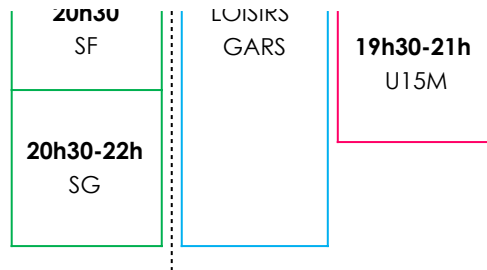

LOIR BC - HORAIRES D'ENTRAINEMENTS 2022-2023

	LUNDI	MARDI		MERCREDI		JEUDI			VENDREDI		
	Corzé	Corzé	Pellouailles	Villevêque	Pellouailles	Villevêque	Corzé	Pellouailles	Villevêque	Corzé	Pellouailles
10h		Ludo	Autre pour		Ludo	Ludo +		Ludo	Ludo	Ludo	Autre
11h											
12h											
13h											
14h											
15h											
16h											
17h		17h-18h Multisport							17h-18h Multisport	17h-18h Multisport	
18h	18h00-19h30 U13M	18h00-19h30 Perfect° U11 1sem/2 U11M/U11F	18h-19h30 U13F							18h-19h30	18h-19h30 U15F/U18F
19h	19h30-		19h30-	Vacant		19h00-20h30				18h30-20h U17	

SAMEDI

Pellouailles

Vacant

Vacant

|