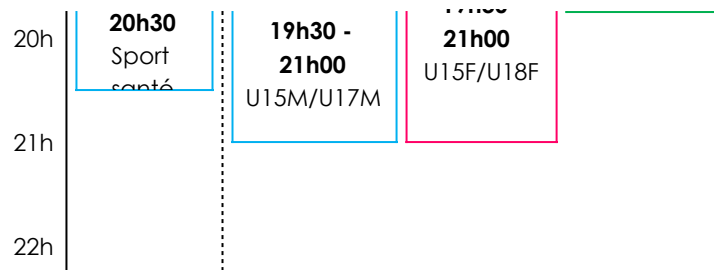

LOIR BC - HORAIRES D'ENTRAINEMENTS 2022-2023

	LUNDI	MARDI		MERCREDI		JEUDI			VENDREDI		
	Corzé	Corzé	Pellouailles	Villevêque	Pellouailles	Villevêque	Corzé	Pellouailles	Villevêque	Corzé	Pellouailles
10h		Ludo	Autre pour		Ludo	Ludo +		Ludo	Ludo	Ludo	Autre
11h											
12h											
13h											
14h											
15h											
16h											
17h		17h-18h Multisport							17h-18h Multisport	17h-18h Multisport	
18h	18h00-19h30 U13M	18h00-19h30 Perfect° U11 1sem/2 U11M/U11F	18h-19h30 U13F							18h-19h30	18h-19h30 U15F/U18F
19h	19h30-		19h30-	Vacant		19h00-20h30				18h30-20h U17	

SAMEDI

Pellouailles

Vacant

Vacant

|